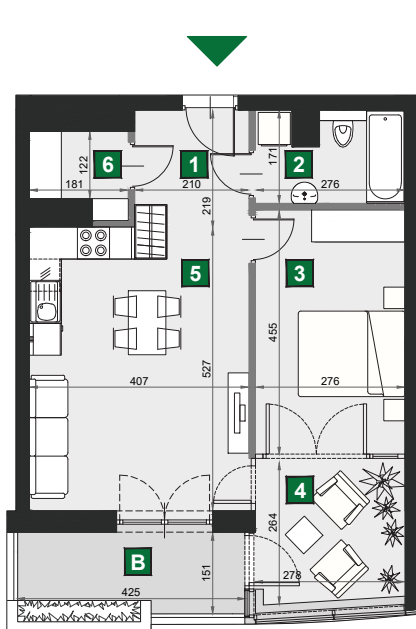

## C 163

budynek	A
piętro	2
mieszkanie	C 163
liczba pokoi	2

<b>B</b> balkon	6,62 m <sup>2</sup>
<b>1</b> przedpokój	4,60 m <sup>2</sup>
<b>2</b> łazienka	4,33 m <sup>2</sup>
<b>3</b> sypialnia	12,56 m <sup>2</sup>
<b>4</b> ogród zimowy	7,32 m <sup>2</sup>
<b>5</b> pokój dzienny z aneksem kuch.	21,50 m <sup>2</sup>
<b>6</b> garderoba	2,47 m <sup>2</sup>

powierzchnia	52,78 m <sup>2</sup>
cena brutto	427 518 zł

0 1 2 [m]